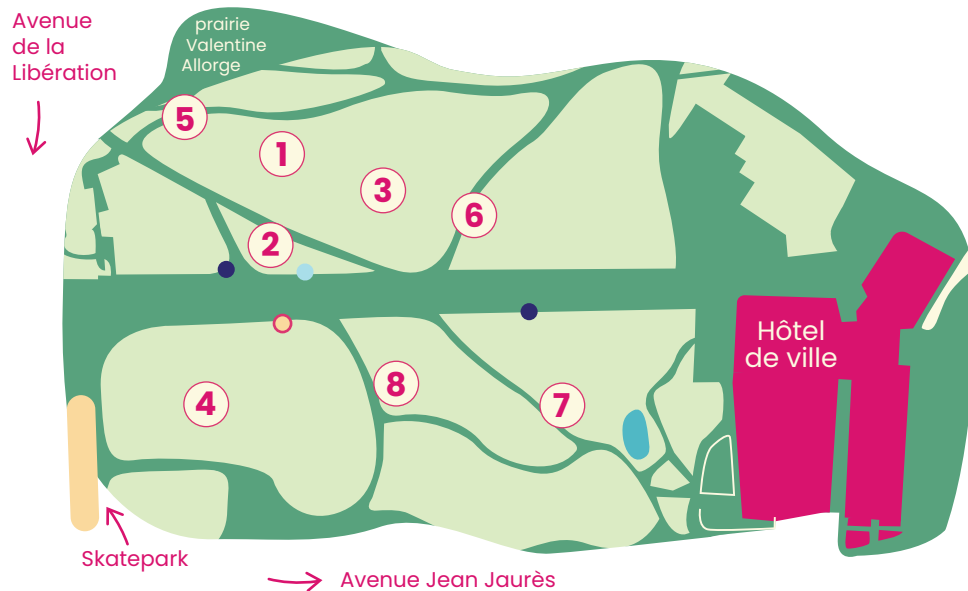

# BOIS DE LA GARENNE

## / Stations

- ① Cosmo défis
- ② L'espace créatif
- ③ Le rêve
- ④ Méga pulse
- ⑤ Balade futuriste
- ⑥ Graines du futur
- ⑦ Les futurs possibles
- ⑧ Astro tir

## / Restauration

- Accueil Poste de secours
- Glaces
- Crêpes

Ville de Sotteville-lès-Rouen

### Les stations à découvrir :

**ACCUEIL** \ Un point de repère pour bien débiter l'aventure ! Les équipes accompagnent les familles dans leur parcours qui peut être adapté aux besoins de l'enfant. Cet espace fait également office de poste de secours en cas de problème.